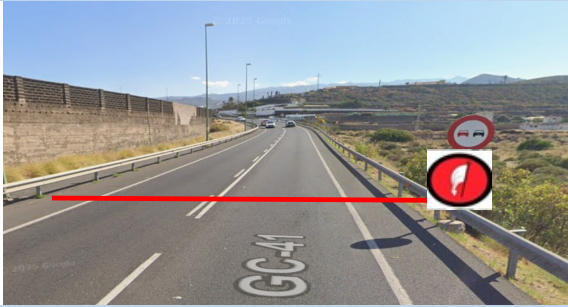

**VIERNES 26 DE JUNIO DE 2026**

**TC1 CIUDAD DE TELDE – 50 ANIVERSARIO**

**SALIDA: Señal Prohibido adelantar**

**META: Disco Ceda el Paso**

**SÁBADO 27 DE JUNIO DE 2026**

**TC2-5-8 AGÜIMES – LA ERA DEL CARDÓN**

**SALIDA: Disco 40**

**META: Piedra**

**TC3-6-9 LOS MORICOS – OJOS DE GARZA**

**SALIDA: Poste de la luz**

**META: esquina casa entrada**

**TC4-7-10 LOS PICOS – LAS VEGAS**

**SALIDA: Disco 60**

**META: final de valla derecha**