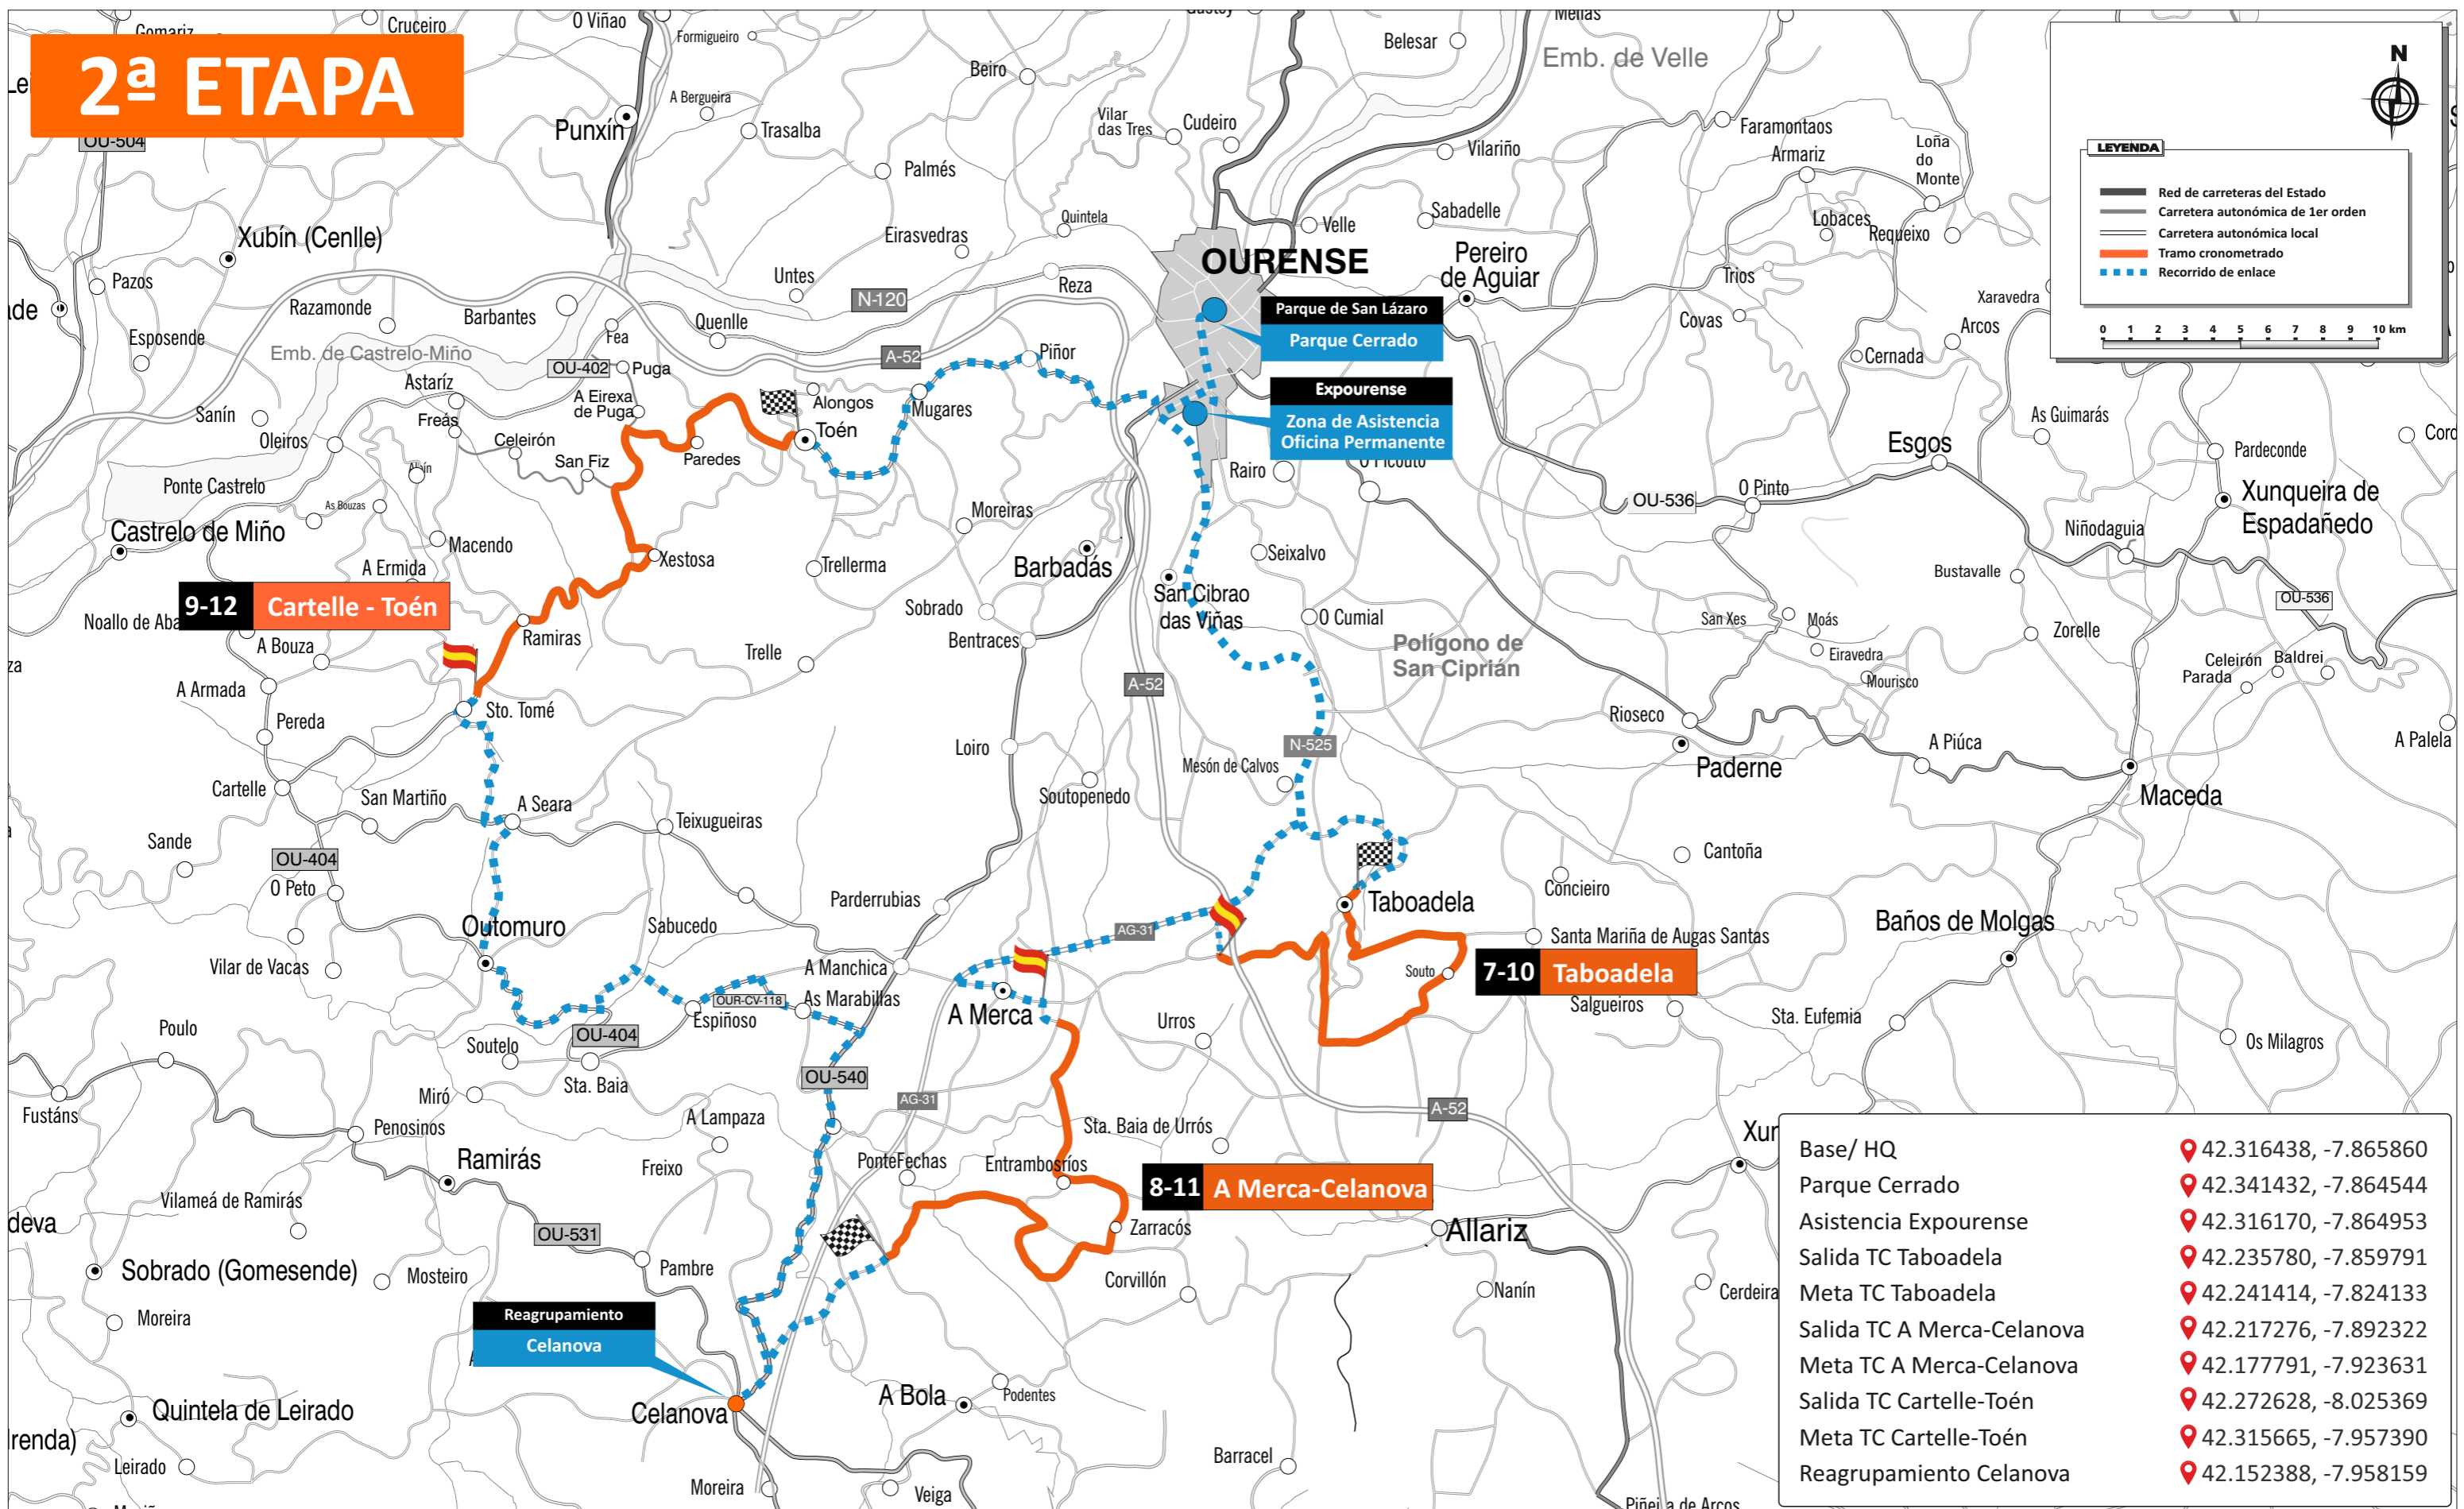

1ª ETAPA

TCC	DESCRIPCIÓN	Kms. TC	Hora 1ª
S	Shakedown - Pereiro de Aguiar		
	Shakedown - Participantes (categoría 1)	04,05	09:45
	TCC - Participantes (categoría 1)	04,05	11:00
	Shakedown - Resto de Participantes	04,05	12:00
	Parque Cerrado TCC-P. San Lázaro		11:45

2ª ETAPA

SECCIÓN	DESCRIPCIÓN	Kms. TC	Hora 1ª
3	Parque San Lázaro - Salida 2ª Etapa		09:17
	Expourense - Asistencia C (20')		09:32
	TC 07 - Taboadela	12,36	10:25
	TC 08 - A Merca-Celanova	12,74	11:10
	TC 09 - Cartelle-Toén (Tc Plus)	14,61	12:05
	Reagrupamiento (60') P. San Lázaro		12:52

SECCIÓN	DESCRIPCIÓN	Kms. TC	Hora 1ª
4	Parque San Lázaro - Salida 4ª Sección		13:52
	Expourense - Asistencia D (30')		14:07
	TC 10 - Taboadela	12,36	15:10
	TC 11 - A Merca-Celanova	12,74	15:55
	Celanova - Reagrupamiento (30')		16:17

SECCIÓN	DESCRIPCIÓN	Kms. TC	Hora 1ª
5	Celanova - Salida 5ª Sección		16:47
	TC 12 - Cartelle-Toén	14,61	17:25
	Parque San Lázaro - Fin Rallye		18:20