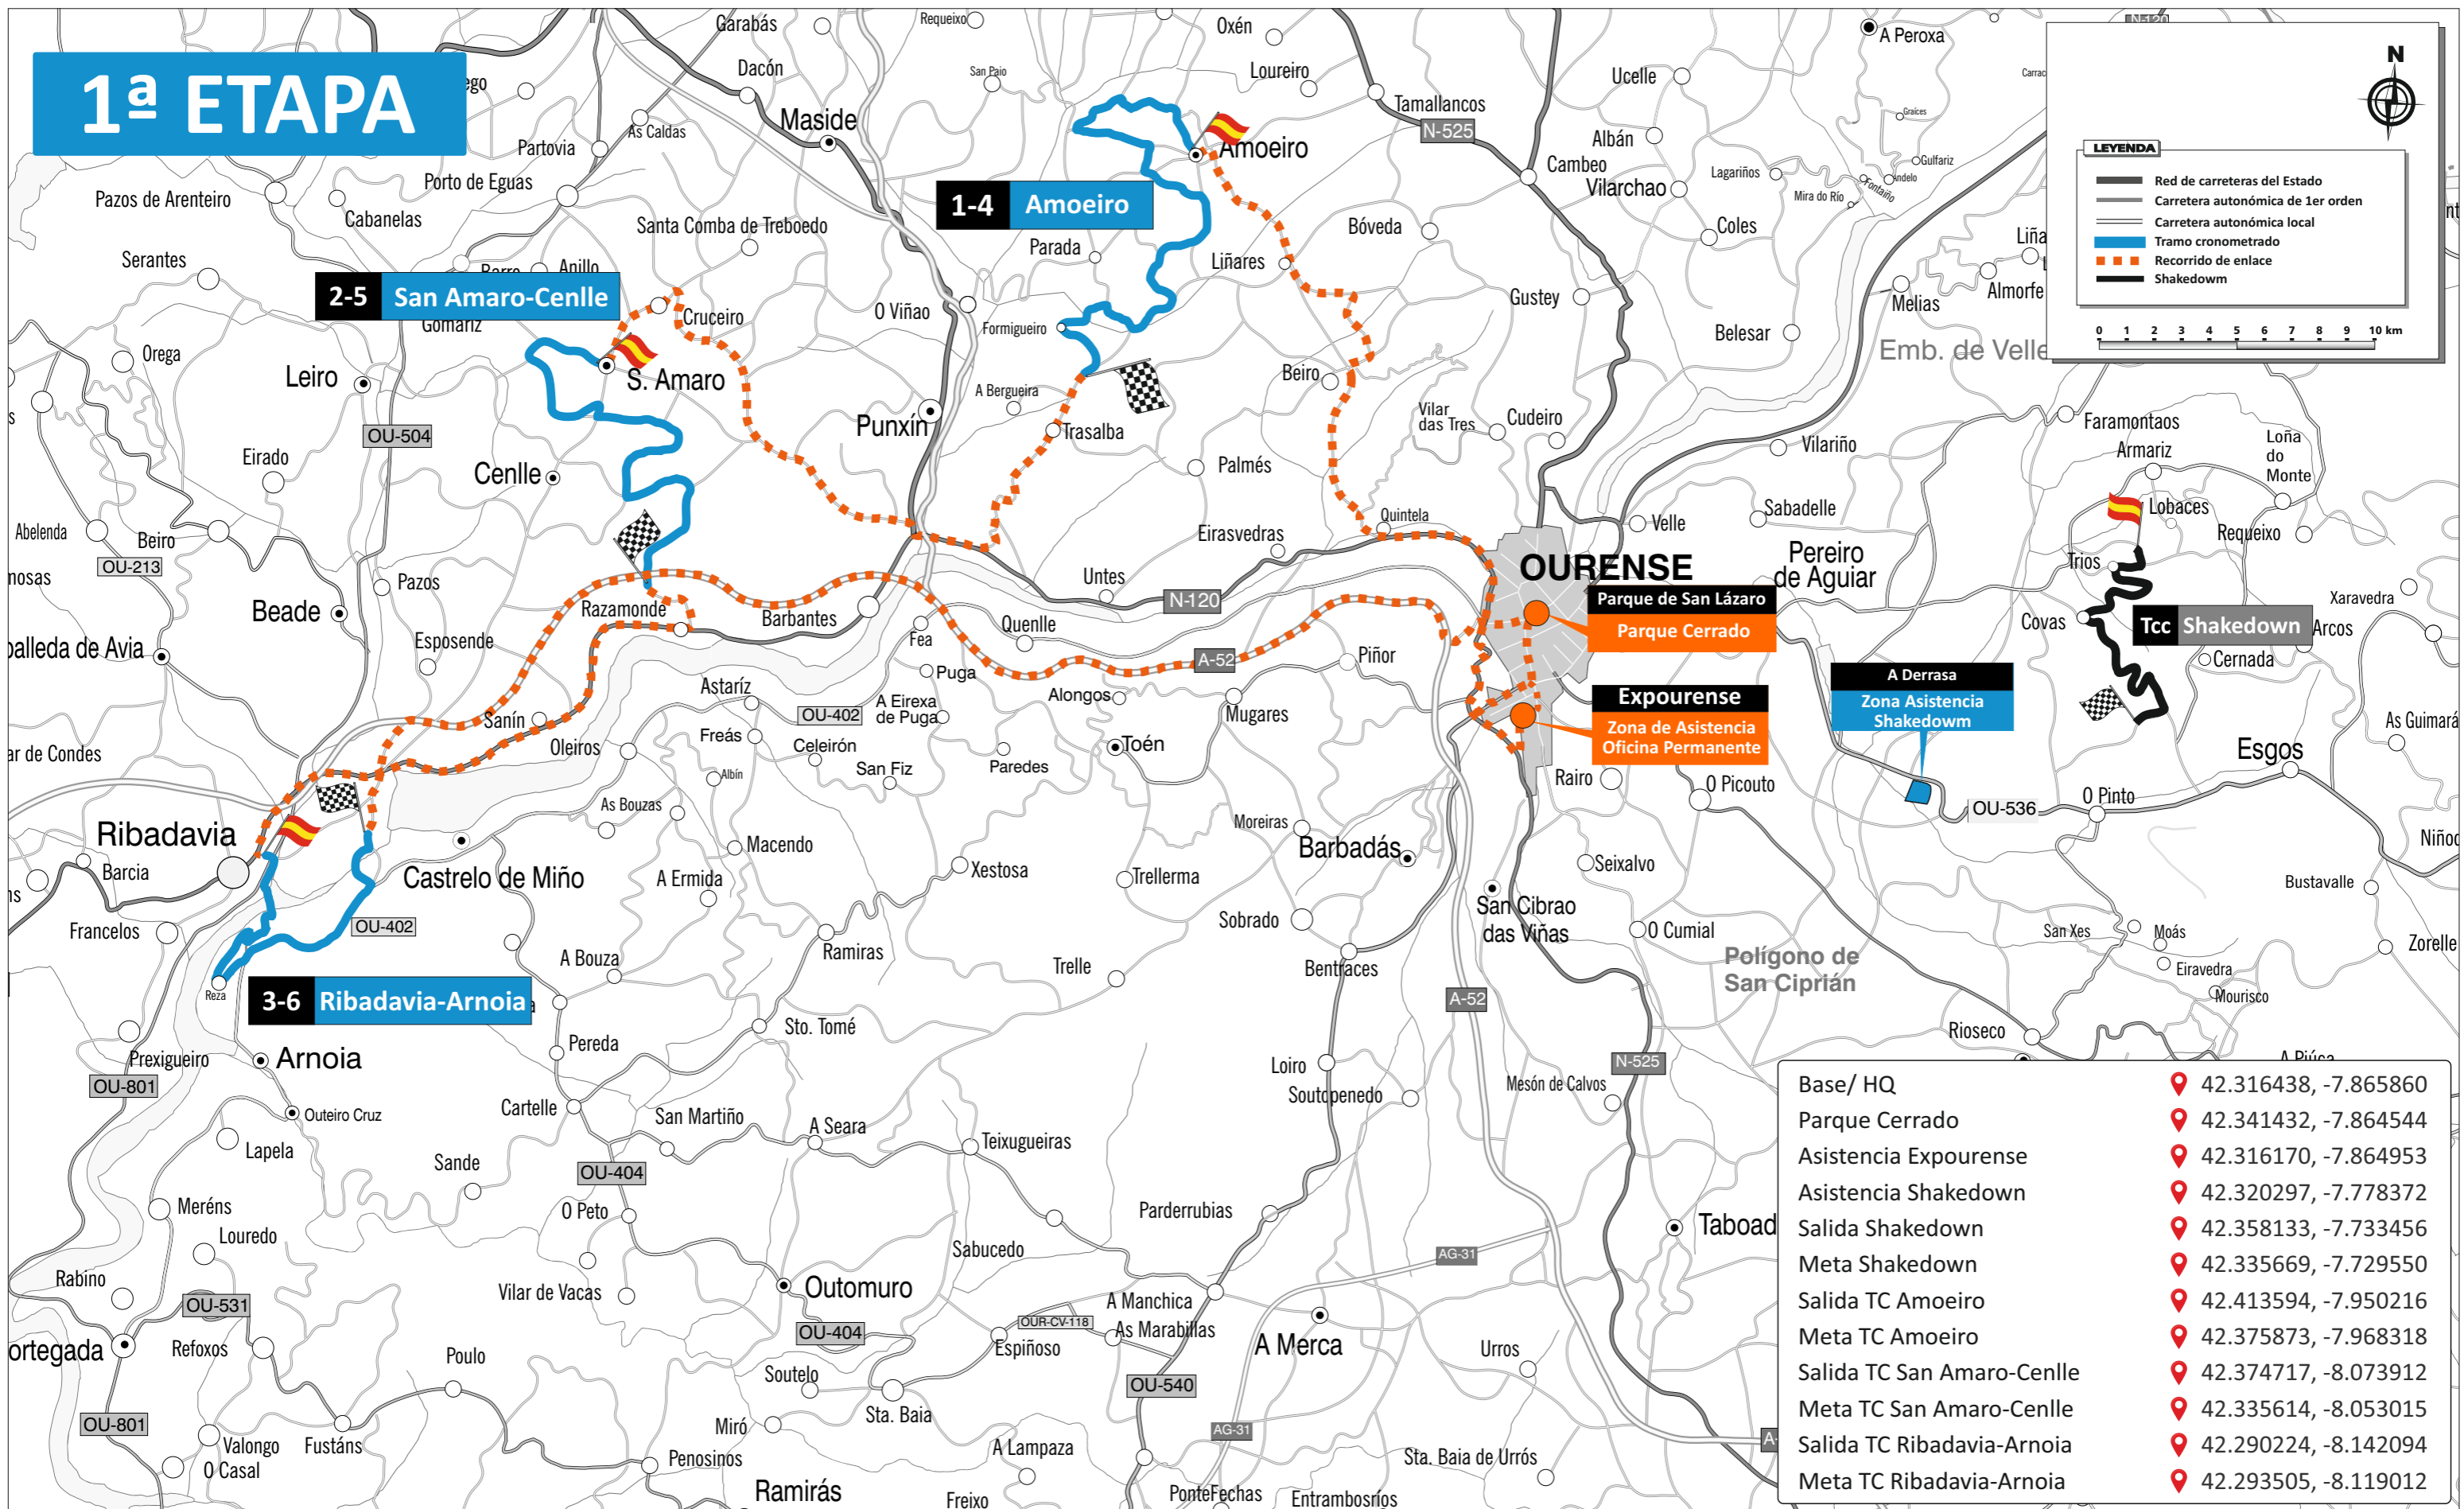

1ª ETAPA

TCC	DESCRIPCIÓN	Kms. TC	Hora 1ª
S	Shakedown - Pereiro de Aguiar		
	Shakedown - Participantes (categoría 1)	04,05	09:45
	TCC - Participantes (categoría 1)	04,05	11:00
	Shakedown - Resto de Participantes	04,05	12:00
	Parque Cerrado TCC-P. San Lázaro		11:45

2ª ETAPA

SECCIÓN	DESCRIPCIÓN	Kms. TC	Hora 1ª
3	Parque San Lázaro - Salida 2ª Etapa		09:17
	Expourense - Asistencia C (20')		09:32
	TC 07 - Taboadela	12,36	10:25
	TC 08 - A Merca-Celanova	12,74	11:10
	TC 09 - Cartelle-Toén (Tc Plus)	14,61	12:05
	Reagrupamiento (60') P. San Lázaro		12:52

SECCIÓN	DESCRIPCIÓN	Kms. TC	Hora 1ª
4	Parque San Lázaro - Salida 4ª Sección		13:52
	Expourense - Asistencia D (30')		14:07
	TC 10 - Taboadela	12,36	15:10
	TC 11 - A Merca-Celanova	12,74	15:55
	Celanova - Reagrupamiento (30')		16:17

SECCIÓN	DESCRIPCIÓN	Kms. TC	Hora 1ª
5	Celanova - Salida 5ª Sección		16:47
	TC 12 - Cartelle-Toén	14,61	17:25
	Parque San Lázaro - Fin Rallye		18:20